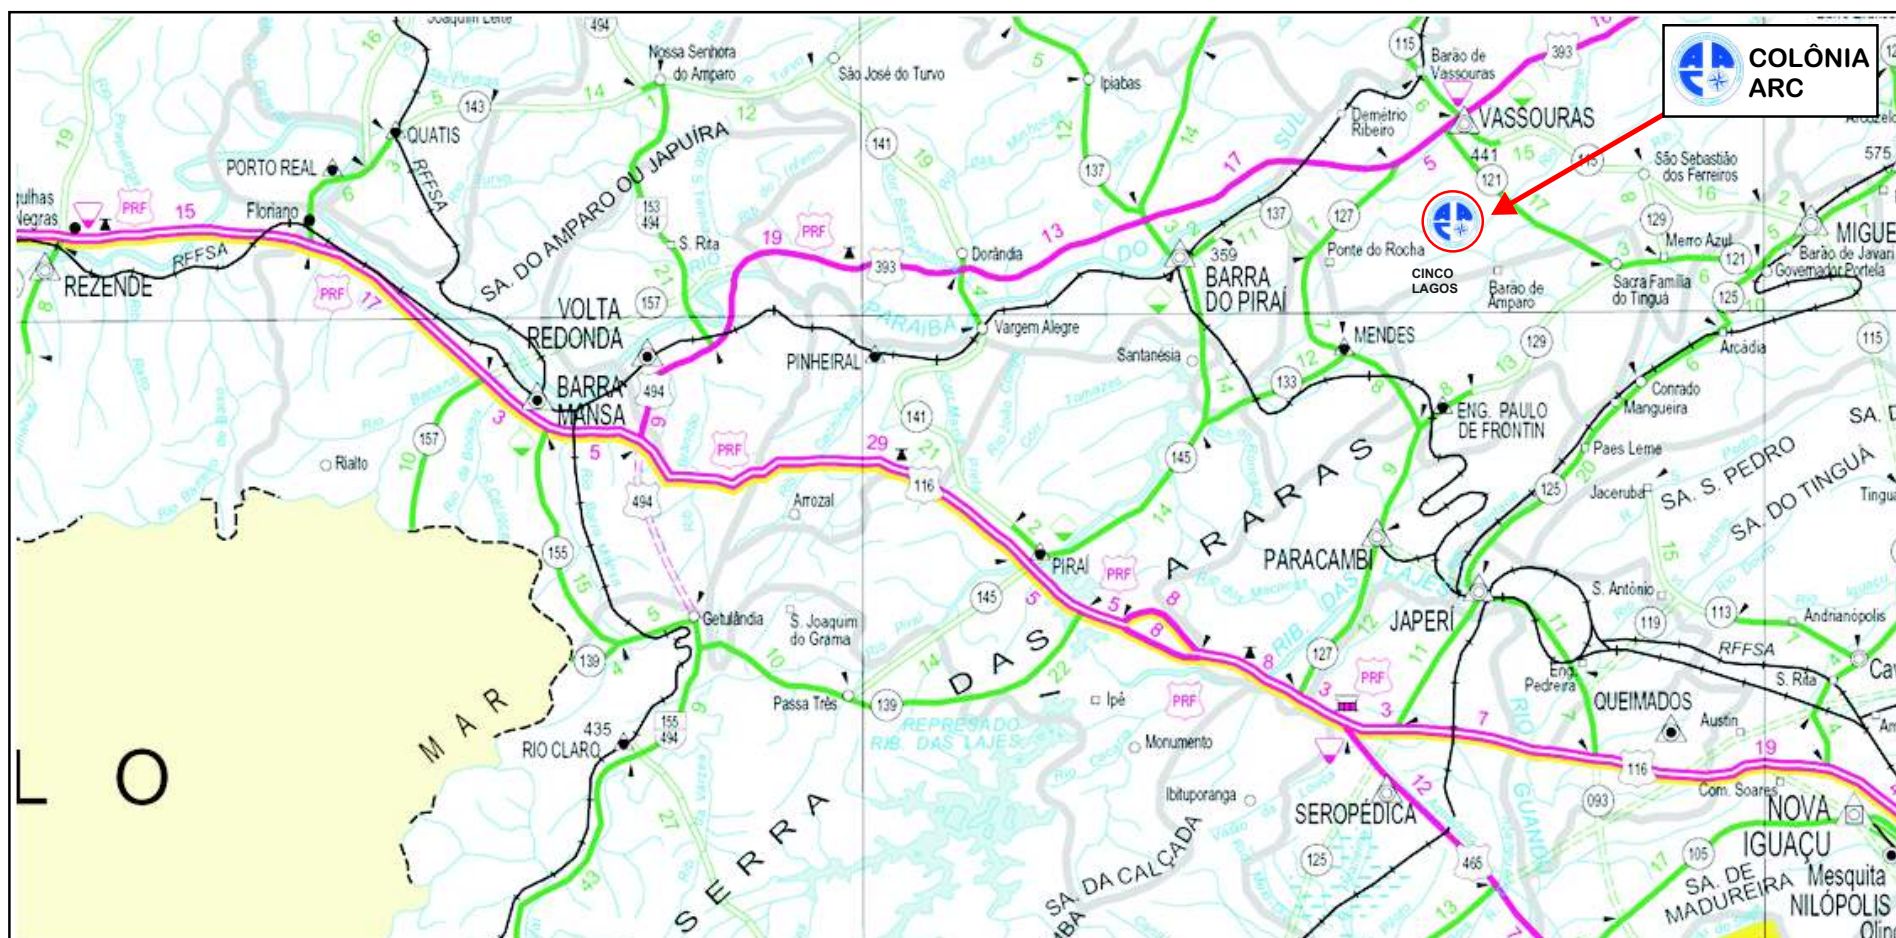

MAPA RODOVIÁRIO - COLÔNIA ARC

Partindo de São Paulo:

- Passar por Barra Mansa, no trevo de Volta Redonda, pegar a Rodovia BR-393 no sentido Vassouras;
- Na rodovia BR-393, no trevo para Mendes (Km 238,6), pegar a RJ-127 sentido Mendes;
- Na rodovia RJ-127 no trevo Ponte do Rocha (Aprox. 7Km), entrar no sentido Cinco Lagos;
- Em Cinco Lagos, seguir setas indicativas da Colônia ARC nos postes.

Partindo do Rio de Janeiro:

- Pegar a Rod. Presidente Dutra. Após o pedágio de Seropédica, entrar a direita (Aprox. 3Km), sentido Paracambi;
- Subir a serra em direção a Mendes / Vassouras;
- Após Mendes, entrada para Cinco Lago (A direita - Aprox. 4Km) ;
- Em Cinco Lagos, seguir setas indicativas da Colônia ARC nos postes.